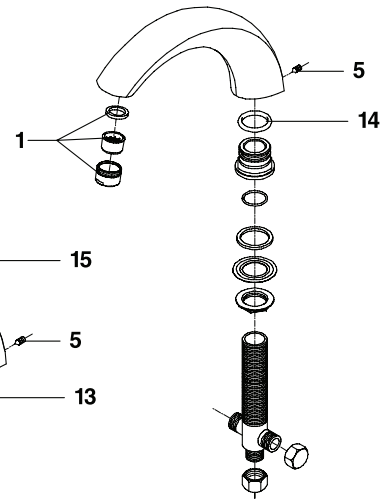

**1. RP40120▲**

Flow straightener  
Rompechorros  
Canalisateur de jets

**2. RP28593**

Button & Set screw  
Botón y tornillo de presión  
Bouton et vis d'arrêt

**3. RP40121▲**

Cover plate, Guide, Bonnet, O-ring  
Chapa de cubierta, Guía, Capuchón, Anillo-O  
Calotte, guide, chapeau, joint torique

Adapter  
Acoplamiento  
Accouplement

**10. RP5861**

Coupling nuts  
Tuercas de acoplamiento  
Écrous de branchement

**11. RP40105▲**

Hose assembly  
Ensamble de manguera  
Flexible d'arrosage

**12. RP40124▲**

Hand shower  
Ducha de mano  
Douche à main

**13. RP40107**

O-Ring  
Junta tórica  
Joint torique

**14. RP40108**

Gasket set for diverter  
Juego de juntas para el inversor  
Jeu de joints pour l'inverseur

**15. RP40125▲**

Diverter knob, complete  
Pomo para inversor, completo  
Bouton d'inverseur, complet

**16. RP36255**

Wrench  
Llave de tuerca  
Clé

6715814

6715815

**17. RP42301▲**

Nest, hand shower  
Base, regadera manual  
Logement de douche à main