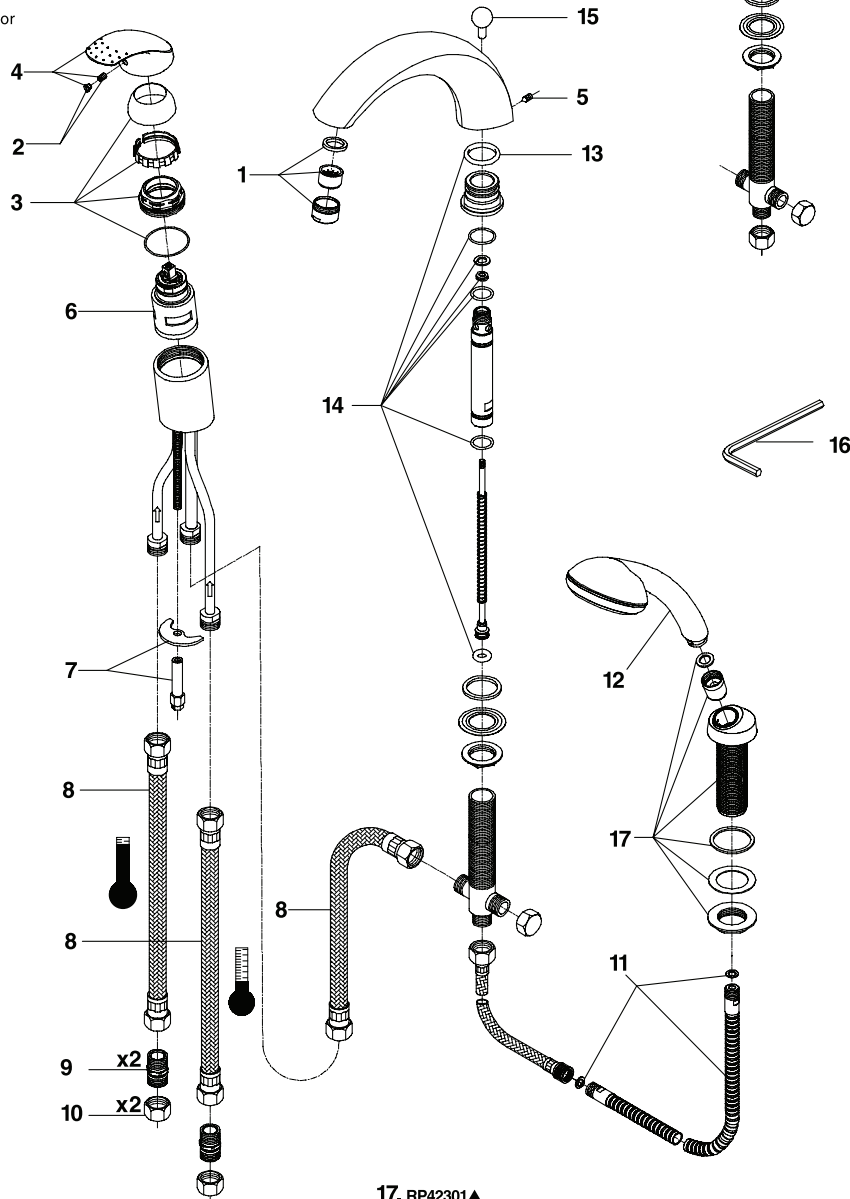

**1. RP40120▲**

Flow straightener  
Rompechorros  
Canalisateur de jets

**2. RP28593**

Button & Set screw  
Botón y tornillo de presión  
Bouton et vis d'arrêt

**3. RP40121▲**

Cover plate, Guide, Bonnet, O-ring  
Chapa de cubierta, Guía, Capuchón, Anillo-O  
Calotte, guide, chapeau, joint torique

Adapter  
Acoplamiento  
Accouplement

**10. RP5861**

Coupling nuts  
Tuercas de acoplamiento  
Écrous de branchement

**11. RP40105▲**

Hose assembly  
Ensamble de manguera  
Flexible d'arrosage

**12. RP40124▲**

Hand shower  
Ducha de mano  
Douche à main

**13. RP40107**

O-Ring  
Junta tórica  
Joint torique

**14. RP40108**

Gasket set for diverter  
Juego de juntas para el inversor  
Jeu de joints pour l'inverseur

**15. RP40125▲**

Diverter knob, complete  
Pomo para inversor, completo  
Bouton d'inverseur, complet

**16. RP36255**

Wrench  
Llave de tuerca  
Clé

6715814

6715815

**17. RP42301▲**

Nest, hand shower  
Base, regadera manual  
Logement de douche à main