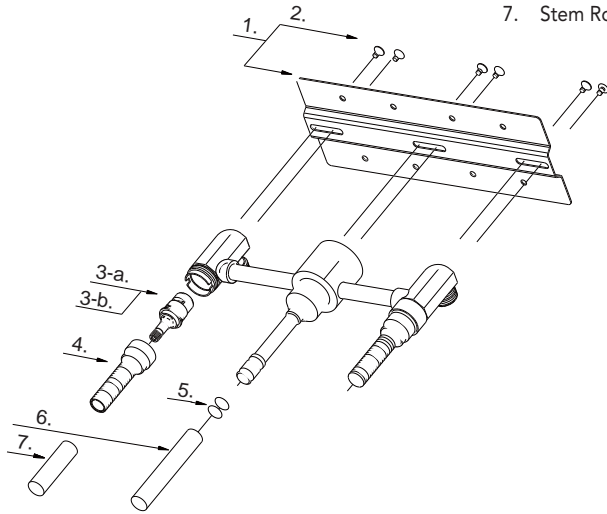

### Lista ilustrada de partes

Replacement parts, call :  
 Les pièces de rechange, appelez :  
 Partes de reemplazo, llame :  
**1-888-328-2383**

D106100BT

**Two Handle Rough-In Wall Mount Valve**  
**Valve de robinetterie brute à deux manette, à montage mural**  
**Válvula para el interior de la pared, para grifo de dos llave**

Model #	Finishes	Fini	Acabado
D106100BT	Chrome	Chrome	Cromo

Part Name	Nom de la pièce	Nombre de Parte	Part # # de pièce # de Parte
1. Mounting Bracket	Support de fixation	Soporte de montaje	A603908
2. Screw (3/16" - 24 * 7/16" L)	Vis (3/16 po - 24 * 7/16 po L)	Tornillo (3/16 pulg. - 24 * 7/16 pulg. L)	A008013
3-a. Ceramic Disc Cartridge-Hot	Cartouche à disque en céramique-froid	Cartucho de disco cerámico-frío	A507071N
3-b. Ceramic Disc Cartridge-Cold	Cartouche à disque en céramique-chaud	Cartucho de disco cerámico-caliente	A507072N
4. Retainer Nut	Écrou de serrage	Tuerca de retención	A603701
5. O-Ring (Ø3/8" ID * Ø1/2" OD)	Joint torique (Ø3/8 po ID * Ø1/2 po OD)	Empaque circular (Ø3/8 pulg. ID * Ø1/2 pulg. OD)	A004026N
6. Spout Rough In Cap	Capuchon de robinetterie brute du bec	Tapa protectora del vertedor	A045160
7. Stem Rough In Cap	Capuchon de robinetterie brute de tige	Tapa protectora del vástago	A045159