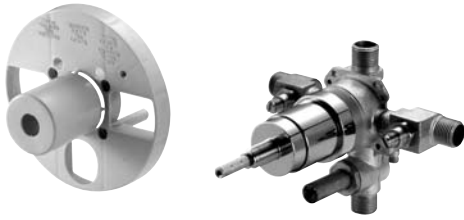

D113000BT

Tub and Shower Faucet Rough-in Valve Assembly

Ensemble de robinet de robinetterie brute pour bain et douche

Válvula interior de grifo para bañera y ducha