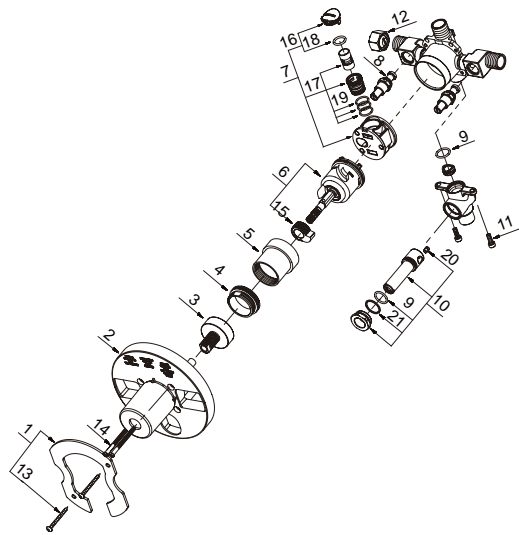

Ensemble de robinet de robinetterie brute pour bain et douche

Válvula interior de grifo para bañera y ducha

D113000BT (V5)

Model #	Finishes	Fini	Acabado
D113000BT	Chrome	Chrome	Cromo

Part Name	Nom de la pièce	Nombre de Parte	Part # # de pièce # de Parte
1. Thin Wall Installation Kit	Nécessaire d'installation sur mur mince	Juego de materiales para instalación en pared delgada	A603882
2. Plaster Guard	Protège-plâtre	Placa para pared	A127008
3 ^o . Base Nut	Écrou de base	Tuerca de la base	A009803
4. Locking Nut	Écrou de blocage	Contratuerca	A104105
5 ^o . Sleeve	Manchon	Manga	A041061
6. Ceramic Cartridge Assembly	Assemblage de cartouche à disque en céramique	Juego de cartucho de disco de cerámica	A507712
7. Pressure Balancing Insert	Pièce rapportée d'équilibre de pression	Pieza de inserción para presión balanceada	A034275
8. Check Valve	Clapet de non-retour	Válvula de control	A603933
9. O-Ring (Ø5/8" ID * Ø13/16" OD)	Joint torique (Ø5/8 po ID * Ø13/16 po OD)	Empaque circular (Ø5/8 pulg. ID * Ø13/16 pulg. OD)	A072002
10. Diverter Cartridge	Cartouche d'inverseur	Cartucho del cambiador de flujo	A603717
11. Screw (M5 * 20 mm L)	Vis (M5 * 20 mm L)	Tornillo (M5 * 20 mm L)	A085010
12. Plug	Bouchon	Tapón	A028452
13. Screw (M5 * 26 mm L)	Vis (M5 * 26 mm L)	Tornillo (M5 * 26 mm L)	A008664
14 ^o . Screw (3/16" - 24 * 2-3/16" L)	Vis (3/16 po - 24 * 2-3/16 po L)	Tornillo (3/16 pulg. - 24 * 2-3/16 pulg. L)	A008241
15. Temperature Limiting Device	Régulateur de température	Dispositivo de limitación	A603570
16. Cap	Capuchon	Tapón	A603633
17. Piston & Cylinder Assembly	Assemblage de piston et cylindre	Ensamblaje del pistón y cilindro	A208256
18. O-Ring (Ø1/2" ID * Ø5/8" OD)	Joint torique (Ø1/2 po ID * Ø5/8 po OD)	Empaque circular (Ø1/2 pulg. ID * Ø5/8 pulg. OD)	A004553
19. O-Ring (Ø9/16" ID * Ø5/8" OD)	Joint torique (Ø9/16 po ID * Ø5/8 po OD)	Empaque circular (Ø9/16 pulg. ID * Ø5/8 pulg. OD)	A048026
20. Screw (M5 * 6.9 mm L)	Vis (M5 * 6.9 mm L)	Tornillo (M5 * 6.9 mm L)	A008684
21. Washer	Rondelle	Arandela	A060047