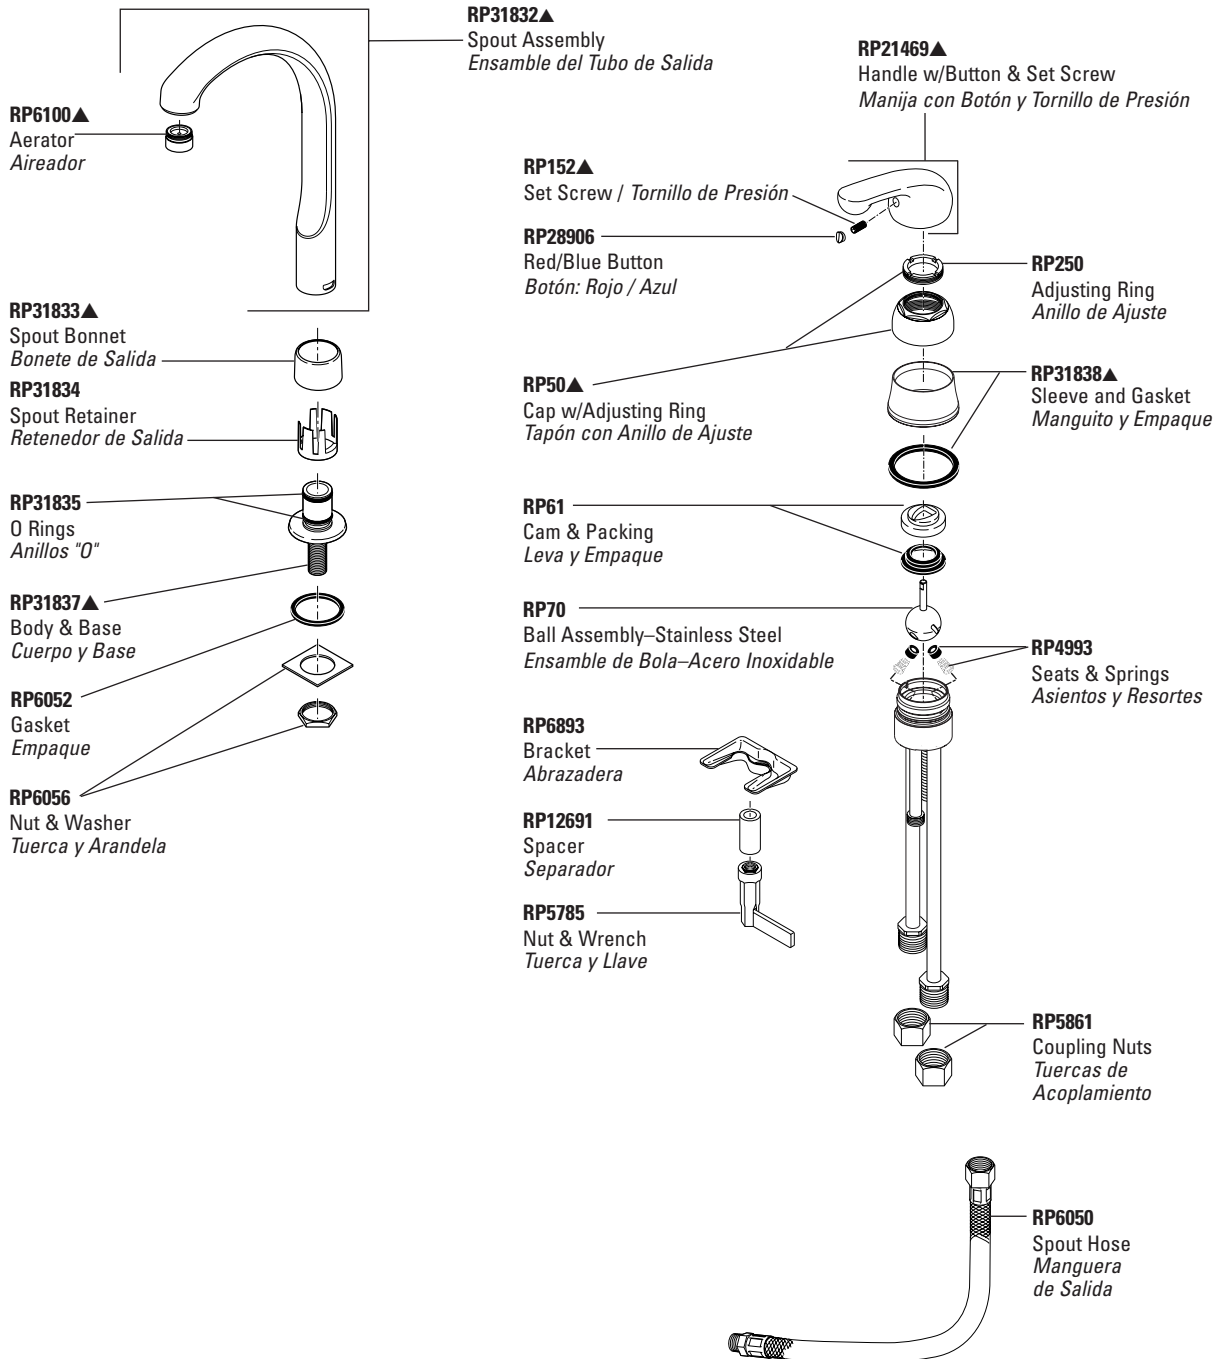

# Single Handle Bar Faucets

## Manija de Palanca para Bares

Waterfall® Series Model/Modelo 190 Series

For Models manufactured BEFORE September 2002 / Para los modelos fabricados ANTES de Septiembre 2002

BAR/PREP

Thick tile mounting kit available as RP32638 allows installation up to 2 1/2" decks. / Las herramientas para la instalación en losas gruesas en el equipo RP32638 permiten la instalación en bordes hasta 2 1/2".

## Manija de Palanca para Bares

Waterfall® Series Model/Modelo 190 Series

For Models manufactured AFTER September 2002 / Para los modelos fabricados DESPUÉS de Septiembre 2002

**RP31832▲**  
Spout Assembly  
Ensamble del Tubo de Salida

**RP12691**  
Spacer / Separador

**RP5785**  
Nut & Wrench  
Tuerca y Llave

**RP13938**  
O-Ring  
Anillo "O"

**RP5861**  
Coupling Nuts  
Tuercas de Acoplamiento

**RP37033**  
Quick-Snap® Spout Hose  
Manguera de Salida